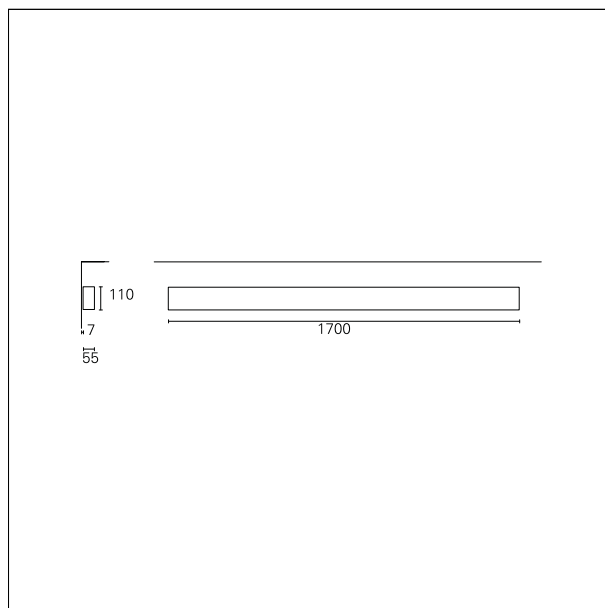

#### CARATTERISTICHE APPARECCHIO

tipo di installazione  
materiale  
finitura  
colore  
potenza  
lumen output - emissione diretta  
lumen output - emissione totale  
efficacia  
dimensioni

**Luce Lineare**  
**Alluminio**  
**Verniciato**  
**Bianco**  
**36 W**  
**4745 lm**  
**4745 lm**  
**132 lm/W**  
**1700 mm.**