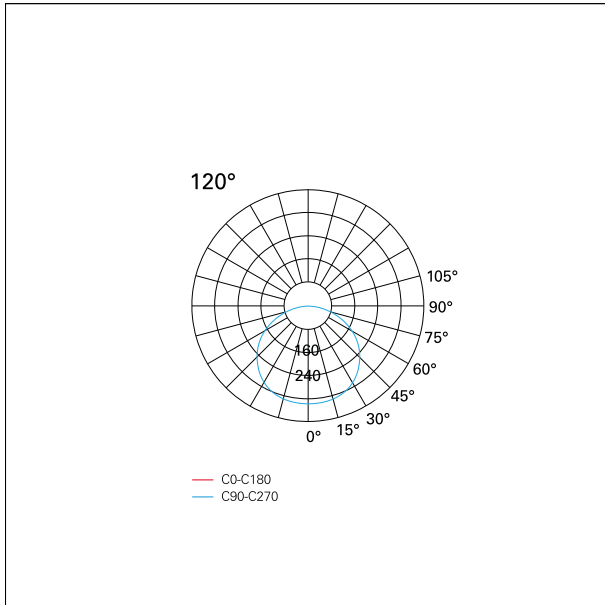

Karma Parete

AWD48540DA - downlight - 36 W / 4000 K / CRI > 90

FOTOMETRIA

GARANZIA

periodo

5 years