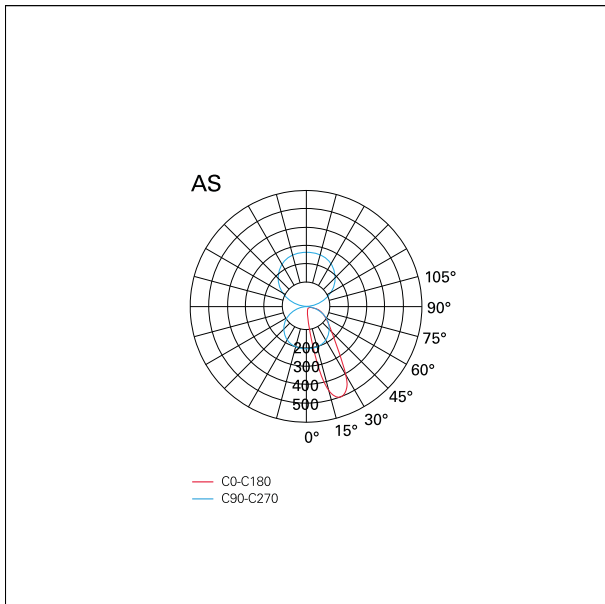

Karma Parete

AWU47550PD - up/down - singola accensione - 24+12 W / 4000 K / CRI > 90

FOTOMETRIA

GARANZIA

periodo

5 years