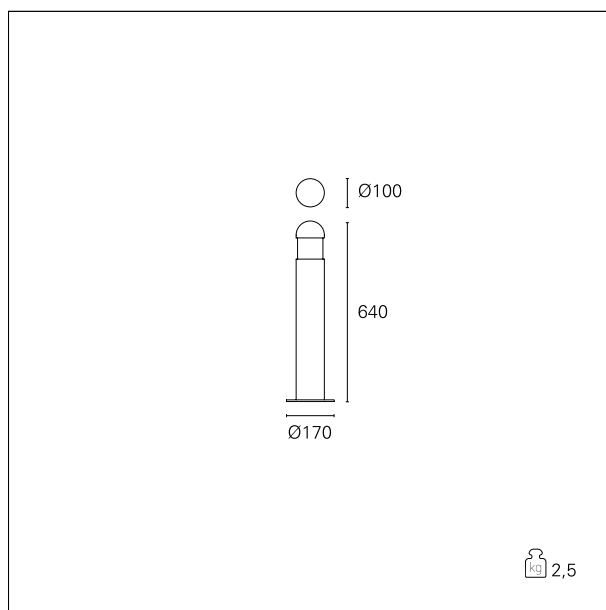

### Rudy

EST00035 - max. 15 W / lamp not included

#### DESCRIZIONE

Rudy si caratterizza per l'altezza ridotta e per la particolare finitura color ruggine; è particolarmente indicato per l'illuminazione delle aree residenziali o condominiali; equipaggiato con un riflettore in termoplastico trasparente, indirizza la luce orizzontalmente a 360° e verticalmente verso il basso, eliminando l'abbagliamento diretto da qualunque direzione di osservazione. Rudy è dotato di attacco E27 per abbinarsi a sorgenti fluorescenti compatte FBT o a sorgenti a LED di pari ingombro ed è precablato con cavo e scatola di connessione per isolamento con resina. La sostituzione della lampada è semplice e veloce grazie alla testa ottica rimovibile. Il corpo dell'apparecchio è realizzato in alluminio ed è completo di base preforata con 3 punti di fissaggio a terra.

#### CARATTERISTICHE APPARECCHIO

tipo di installazione	<b>Bollard</b>
materiale	<b>Alluminio</b>
finitura	<b>Grigio</b>
colore	<b>Grigio</b>
potenza	<b>max. 15 W</b>
lumen output - emissione diretta	\
lumen output - emissione totale	\
efficacia	\
dimensioni	<b>h 64 cm.</b>
peso netto	<b>2,5 kg.</b>