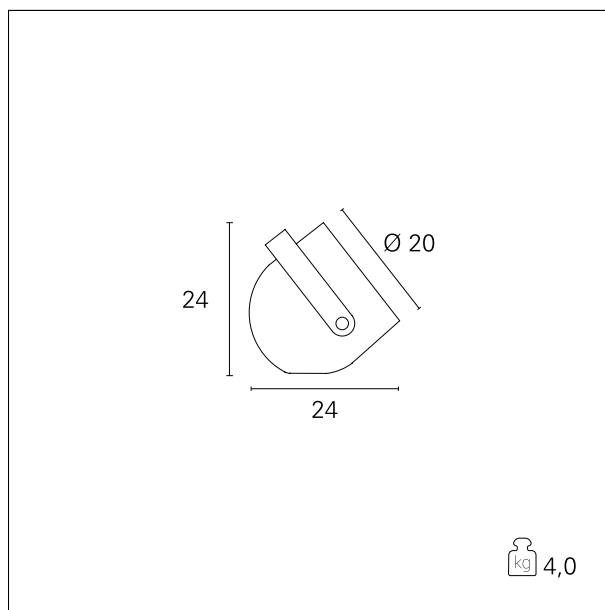

Urban

TAV48000 - Urban table - 4 W / 2700 K / CRI > 80

DESCRIZIONE

Lampada da appoggio. Corpo in cemento liscio. Maniglia in pelle.
Per lampade con attacco E27 o equivalenti a LED. Illuminazione diretta per effetti di luce di concentrata. Cavo di alimentazione in rivestimento tessile di colore nero, lunghezza massima 160 cm.. Interruttore ON/OFF sul cavo di alimentazione.

switch

On / Off

CARATTERISTICHE APPARECCHIO

tipo di installazione	Da Tavolo
materiale	Cemento
finitura	Liscio
colore	Grigio / Nero
potenza	4 W
lumen output - emissione diretta	400 lm
lumen output - emissione indiretta	\
lumen output - emissione totale	400 lm
efficacia	\
peso netto	4,0 kg

CARATTERISTICHE ELETTRICHE

alimentazione	220÷240 V
tipo di alimentazione	On / Off
classe di isolamento	Classe II

CARATTERISTICHE MECCANICHE

IP apparecchio	IP20
----------------	-------------

Urban

TAV48000 - Urban table - 4 W / 2700 K / CRI > 80